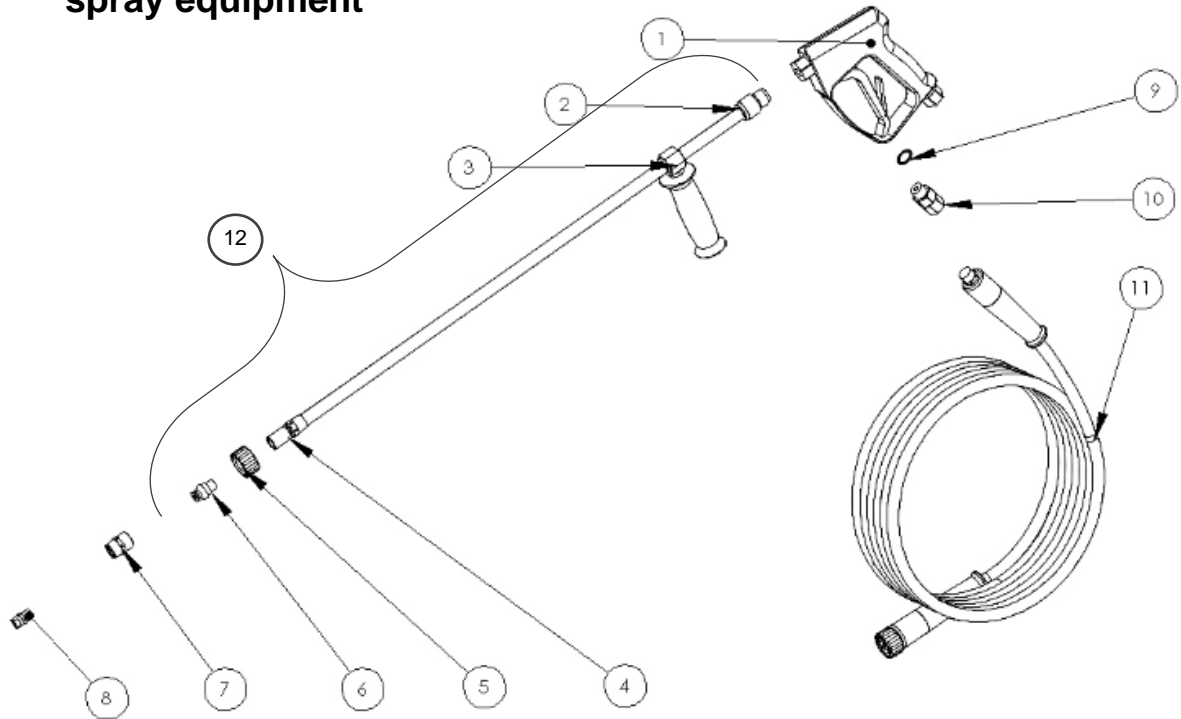

8. Spritzeinrichtung spray equipment

Pos Pos	Bezeichnung description	Artikelnummer spare part number	Anzahl piece
1	Pistole HD-SICH 500bar VA/Neu hp safety pistol servo assist 500 bar I	710704940	1
2	Lanze 800mm/500BAR support handle new 500bar	Siehe pos12	1
3	Handgriff komplett 500bar	710704965	1
4	Muffe 1/4" V4A sleeve 1/4" HP INOX	710004070	1
5	HV-Mutter OE2 600bar VA rot hand nut (red) OE2 inox 600bar	710703136	1
6	HV-Stecknippel- kurz 500Bar G1/4"M (VK) hv-connect nipple G1/4"a conic inox	710703117	1
7	HV-Wechselnippel 1/4"i x OE2 VA connect nipple 1/4fx22x1,5 inox	710703154	1
8	Düse G 1/4" 034 30 Grad 700 bar spray nozzle G 1/4" 30 degree 700 bar	710713034	1
9	usit ring 3/8" usit ring	715110156	1
10	Entdrallungsgelenk 3/8" 500bar VA/ Neu hp-hose swivel 500bar 3/8" inox	710708054	1
11	Panzerjet 10M 500bar ISO hp-hose 10m 500barISO	710702064	1
12	Lanze HD 800mm/500bar VA 1/4" x 1/2"a komplett hp- spray wand 800mm/500bar inox complete	710704952	1