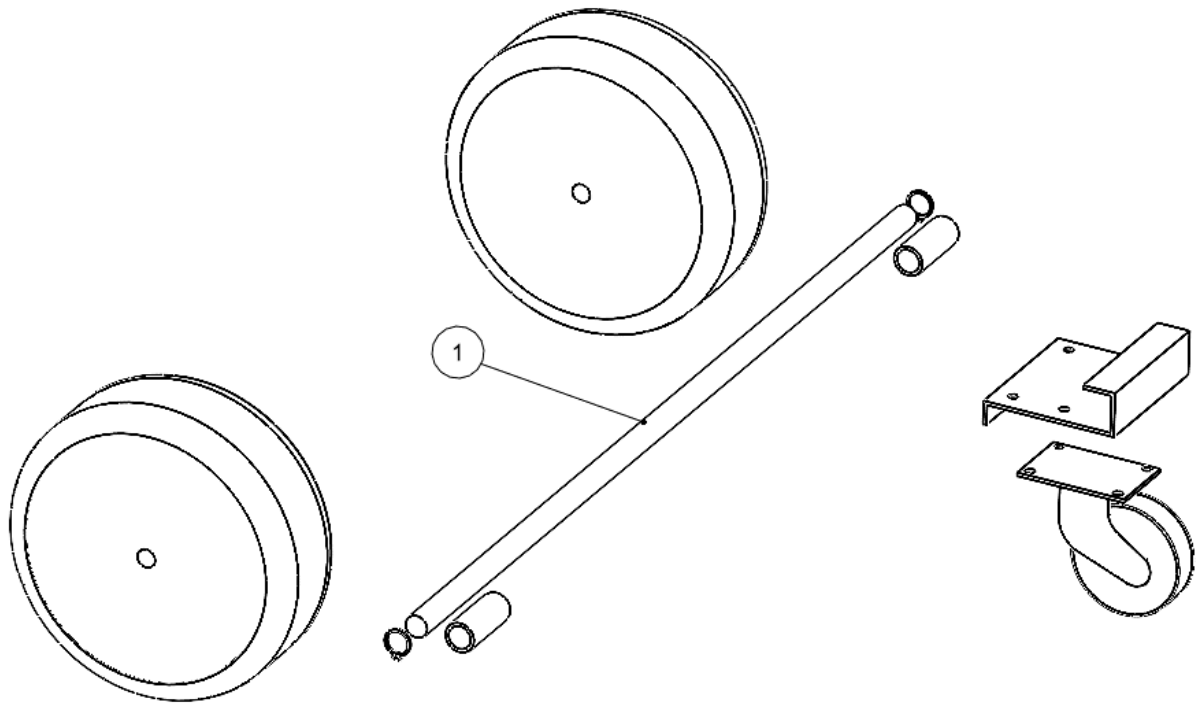

9. Radbausatz optional wheel kit optional

Pos Pos	Bezeichnung description	Artikelnummer spare part number	Anzahl piece
1	Radsatz D500-17 Evo weelkit D500-17 Evo	751200030	1