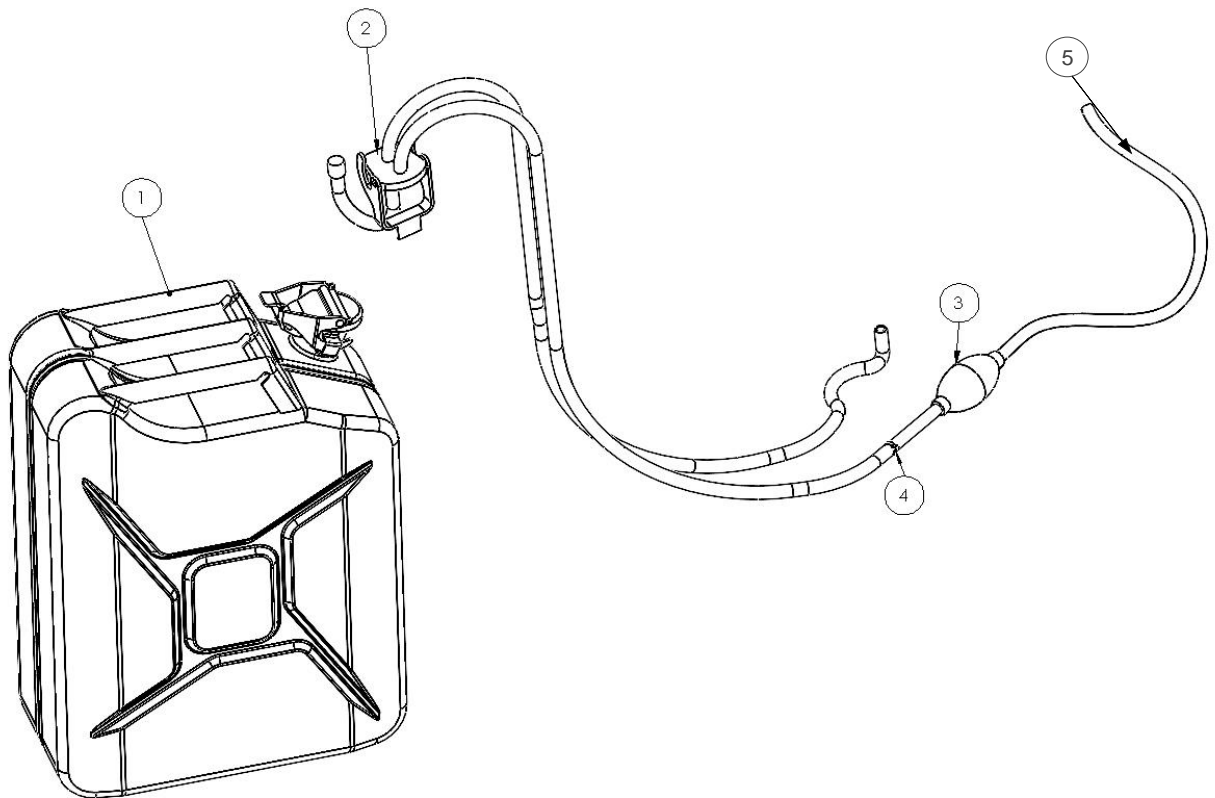

3. Kraftstoffanschluss/ Dieseltank fuel connection/diesel tank

Pos Pos	Bezeichnung description	Artikelnummer spare part number	Anzahl piece
1	Kanister Nato 20l fuel tank (NATO-Standard) 20 l	710601125	1
2	Nato-Tankdeckel 20Hot-Box/500 D kompl fuel cap NATO 20 HB/500D compl	710100063	1
3	Handkraftstoffpumpe D500-17 hand fuel pump D500-17	710103208	1
4	Zweihohrschelle 13-15mm VA hose clamp 11/13 mm INOX	710703017	6
5	Kraftstoffschlauch m gasoline hose wfabric 7,5mm	710601024	2,5m