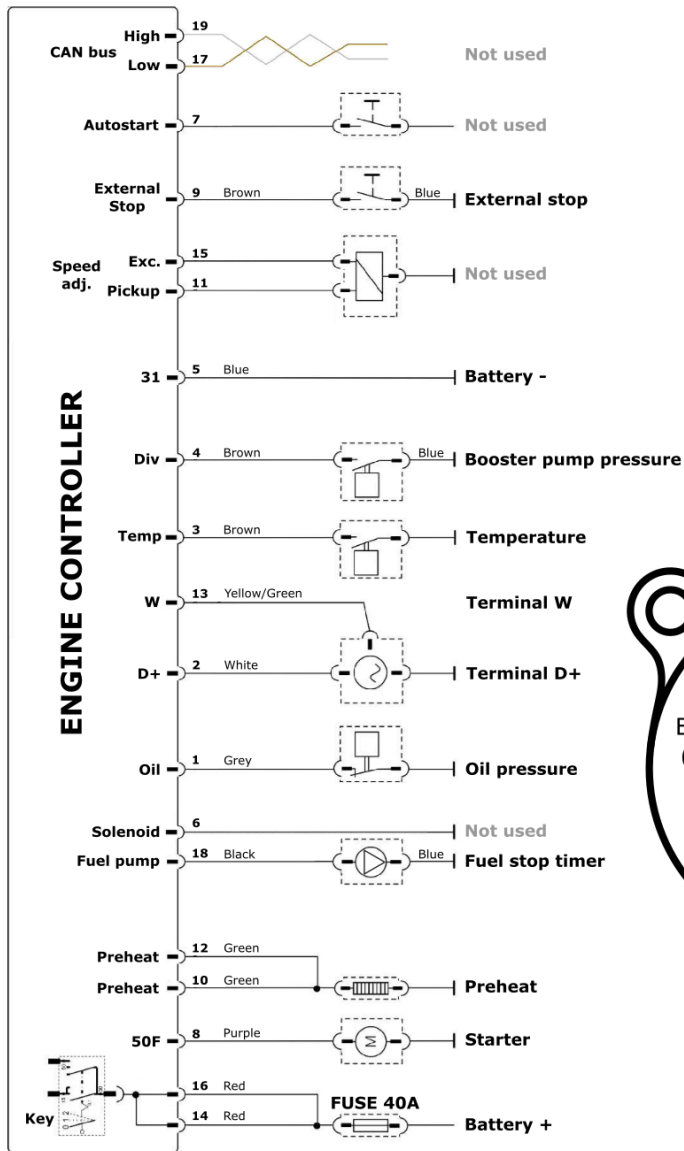

Stop timer

10. Schaltplan