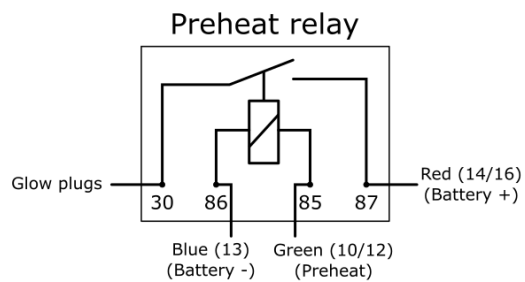

Generator CD25