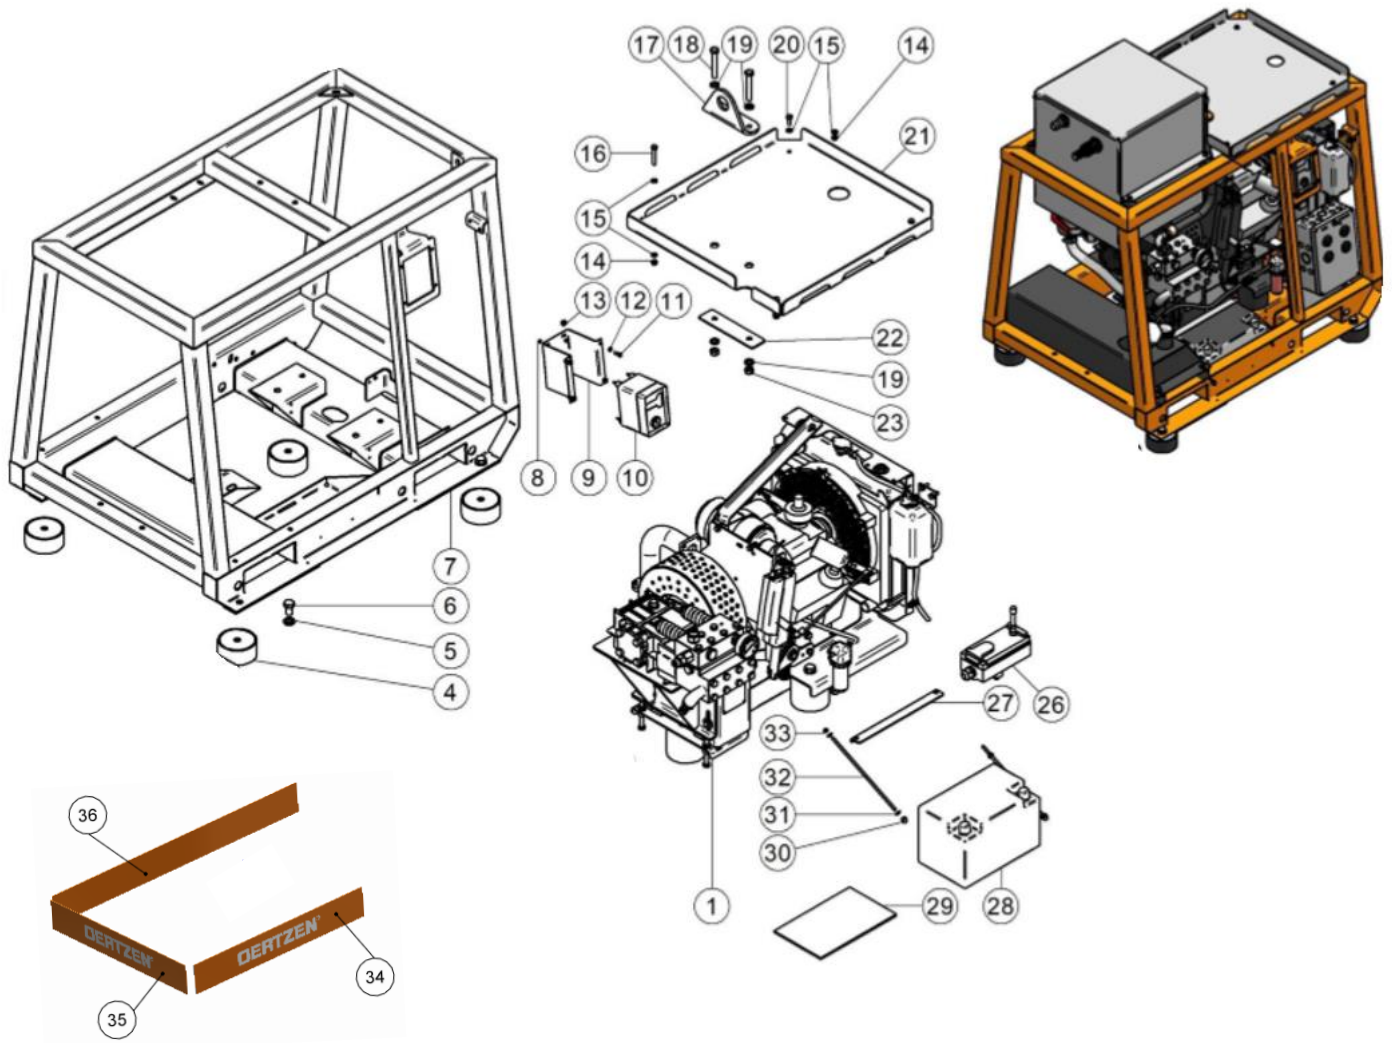

## Inhaltsverzeichnis

Seite 3	1. Rahmen mit Anbauteilen frame with add-on parts
Seite 4	2. Motor mit Anbauteilen engine with attachments
Seite 6	3. Kraftstoffanschluss/Dieseltank fuel connection/diesel tank
Seite 7	4. Wassereingang water inlet
Seite 8	5. Hochdruckausgang high pressure outlet
Seite 9	6. Kreislaufbetrieb / Thermoschutz circular operation / thermal protection
Seite 10	7. Pumpe pump
Seite 12	8. Spritzausrüstung spray equipment
Seite 13	9. Radbausatz Wheel kit optional
Seite 14	10. Schaltplan electricity circuit diagram

## 1. Rahmen mit Anbauteilen frame with add-on parts

Pos. Pos.	Bezeichnung description	Artikelnummer spare part number	Anzahl piece
4	Megi-Puffer D500-17/D1000 Evo rubber foot	751000935	4
10	Motor-Steuereinheit engine controller	751100845	1
28	Batterie battery	751100990	1
o.Abb	Box Notaus emergency Stop	751101272	1

## 2. Motor mit Anbauteilen Engine with attachments

Pos pos	Bezeichnung description	Artikelnummer spare part number	Anzahl piece
2	Wellenstumpf axle for timing pulley belt drive	751001730	1
3	Taper Lock Buchse Pumpe taper bush	751001132	1
6	Riemencheibe Pumpe pulley big for pump	751001726	1
8	Zahnriemen timing belt for belt drive	751001903	1
9	Riemenscheibe Motor pulley small for engine	751001727	1
10	Taper Lock Buchse Motor taper bush for small pulley	751001754	1
47	Filtereinsatz für Dieselfilter D500-17 insert for fuel filter D500-17	751001406	1
66	Ölfilter D500-17 oil filter D500-17	751001115	1
68	Auspufftopf exhaust muffler	751001629	1
73	Luftfiltereinsatz air filter insert	751001423	1