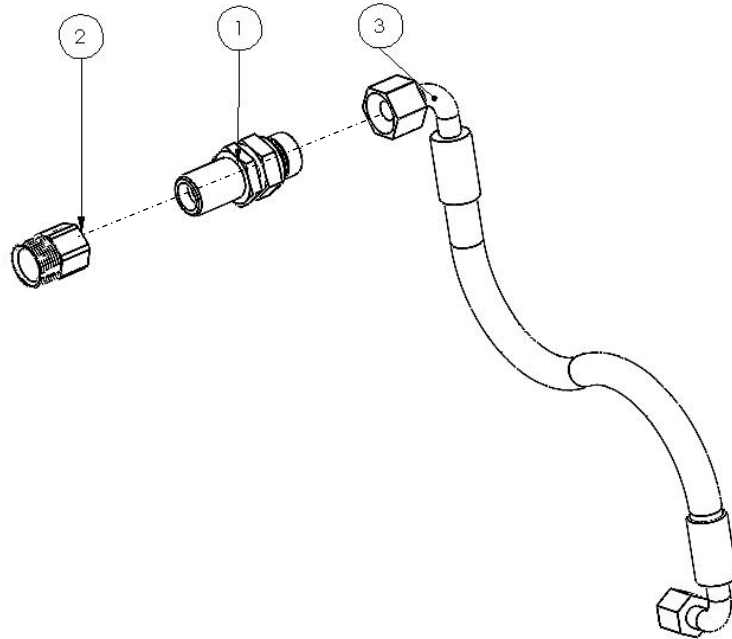

## 4. Wassereingang water inlet

Positionen 8,13,14 und 15  
nur montiert bestellen. M1

Order positions 8,13,14 and  
15 assembled only. M1

Pos Pos	Bezeichnung description	Artikelnummer spare part number	Anzahl piece
1	Microfiltergehäuse + 5" Filterkerze micro filter housing + 5" filter cartr	710001014	1
2	Langnippel 3/4"x 40mm RG threaded nipple 3/4" x 40	710003032	1
3	Mutter 3/4" x 49 m Bund MS nut w collar 3/4" x 49 brass	715100096	1
4	Hahnverlängerung 3/4" x 25 tap extension 3/4" x 25	710003036	1
5	Doppelnippel 3/4" MM RG lang double nipple 3/4" MM long red brass	710003009	1
6	T-Stück 3/4" WWW MS tee 3/4" FFF brass	710003053	1
7	Reduzierstück 3/4"M x 1/4"W MS reduction piece 3/4" M x 1/4" F brass	710003014	1
8	Presshülse 30mm pressing sleeve 30mm	710702095	2
9	Winkel 90° 3/4" MS i/a elbow 3/4" MF bronze	710003056	1
10	Druckschalter (Öffner) 230V pressure switch (NCC) 230V	710409149	1
11	Gerätestecker für 10409149/ 165/166 protectcap pressswitch IP55	710409167	1
12	Filterkerze 5" 50µ (1 Stk) filter cartridge 5" 50µ 1 pc	710000941	1
13	Schlauchverschr 2/3AV x 3/4"Schl x 3/4" hose connector 3/4"x3/4" brass	710703026	1
14	Wassereingangsschlauch 3/4"FormstabilSW m suction hose 19mm	710702105	0,54m
15	Schlauchnippel 3/4"a x 19mm SL MS hose nipple 3/4" x 19 mm brass	710702098	1
16	Doppelnippel 3/4" MM RG kurz double nipple 3/4" MM short brass	710003004	2

## 5. Hochdruckausgang high pressure outlet

Pos Pos	Bezeichnung description	Artikelnummer spare part number	Anzahl piece
1	Schottverschraubung 1/2" M20x1,5 630B St bulkhead fitting 1/2" M20x15 630B stahl	715101610	1
2	HV-Wechselnippell 1/2"iG x OE2 500B VA hv change nipple 1/2 "iG x OE2 500B VA	715101666	1
3	Maxi-Jet 40cm maxi-Jet 40cm	710702153	1