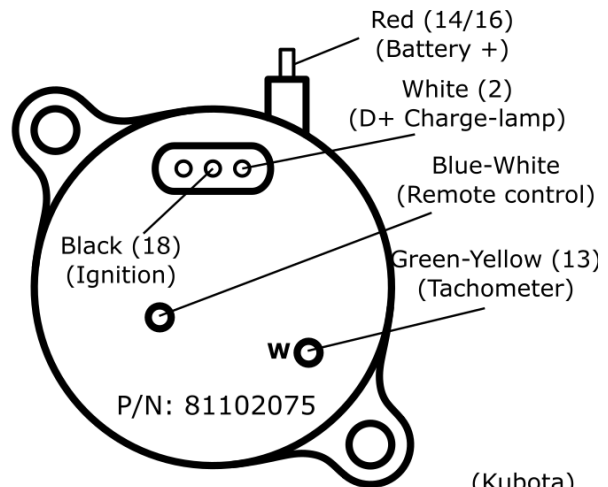

Generator CD25