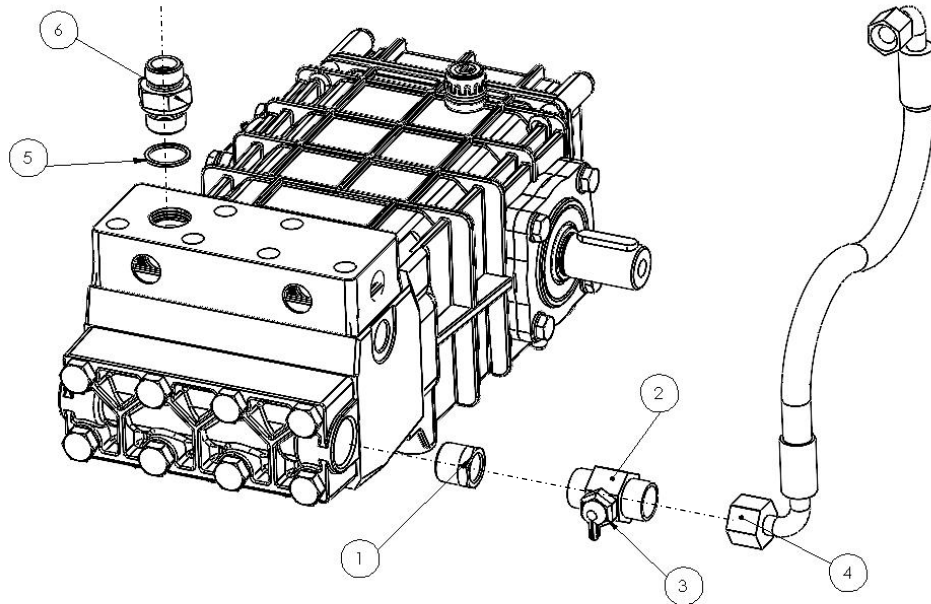

6. Kreislaufbetrieb / Thermoschutz circular operation / thermal protection

Pos Pos	Bezeichnung description	Artikelnummer spare part number	Anzahl piece
1	Reduzierstück 3/4" x 1/2" D500-17 bushing D500-17	750501063	1
2	T-Stück 1/2"www D500-17 tee D500-17	750500655	1
3	Thermoventil D500-17 thermal dump valve D500-17	751300998	1
4	Umlaufschlauch D500-17 dumo hose D500-17	751401197	1
5	Usit- Ring usit- ring	750500973	1
6	Einschraubnippel kurz D500-17 nipple short D500-17	750500792	1