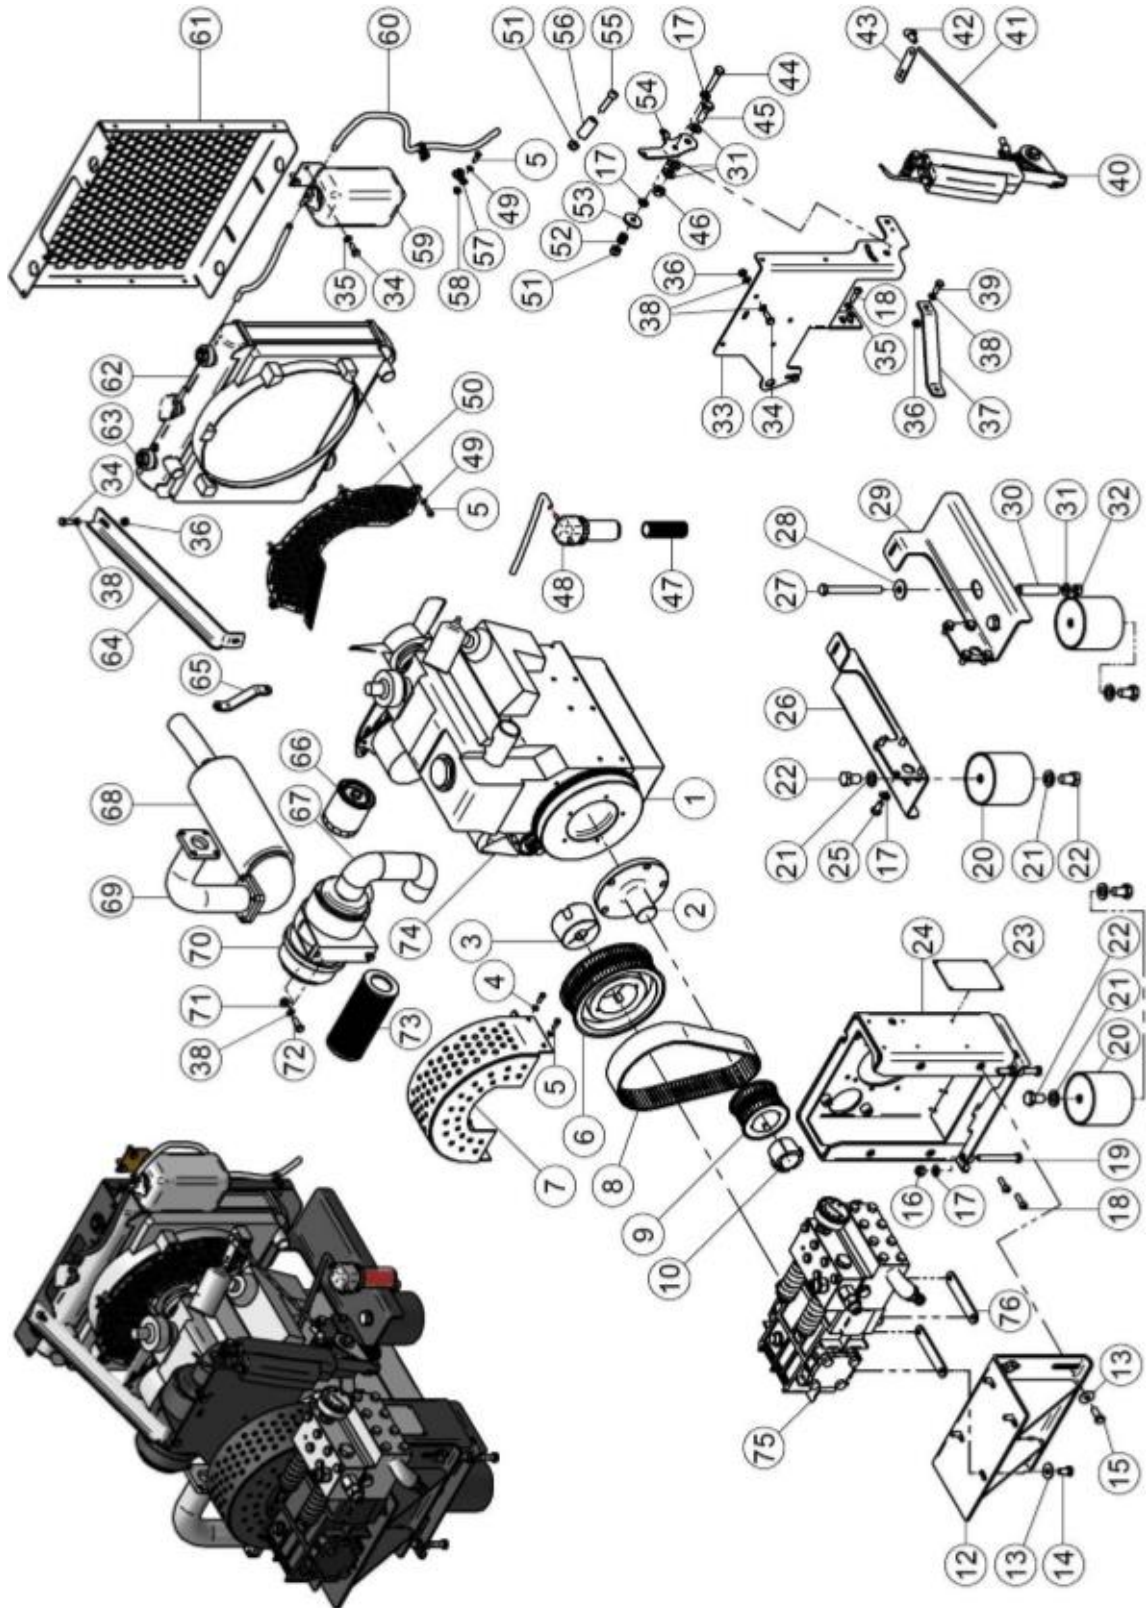

## Inhaltsverzeichnis

Seite 3	1. Rahmen mit Anbauteilen frame with add-on parts
Seite 4	2. Motor mit Anbauteilen engine with attachments
Seite 6	3. Kraftstoffanschluss/Dieseltank fuel connection/diesel tank
Seite 7	4. Wassereingang water inlet
Seite 8	5. Hochdruckausgang high pressure outlet
Seite 9	6. Kreislaufbetrieb / Thermoschutz circular operation / thermal protection
Seite 10	7. Pumpe pump
Seite 12	8. Spritzausrüstung spray equipment
Seite 13	9. Radbausatz Wheel kit optional
Seite 14	10. Schaltplan electricity circuit diagram

## 1. Rahmen mit Anbauteilen frame with add-on parts

Pos. Pos.	Bezeichnung description	Artikelnummer spare part number	Anzahl piece
4	Megi-Puffer D500-17/D1000 Evo rubber foot	751000935	4
10	Motor-Steuereinheit engine controller	751100845	1
28	Batterie battery	751100990	1
o.Abb	Box Notaus emergency Stop	751101272	1

## 2. Motor mit Anbauteilen Engine with attachments

Pos pos	Bezeichnung description	Artikelnummer spare part number	Anzahl piece
2	Wellenstumpf axle for timing pulley belt drive	751001730	1
3	Taper Lock Buchse Pumpe taper bush	751001132	1
6	Riemencheibe Pumpe pulley big for pump	751001726	1
8	Zahnriemen timing belt for belt drive	751001903	1
9	Riemenscheibe Motor pulley small for engine	751001727	1
10	Taper Lock Buchse Motor taper bush for small pulley	751001754	1
47	Filtereinsatz für Dieselfilter D500-17 insert for fuel filter D500-17	751001406	1
66	Ölfilter D500-17 oil filter D500-17	751001115	1
68	Auspufftopf exhaust muffler	751001629	1
73	Luftfiltereinsatz air filter insert	751001423	1