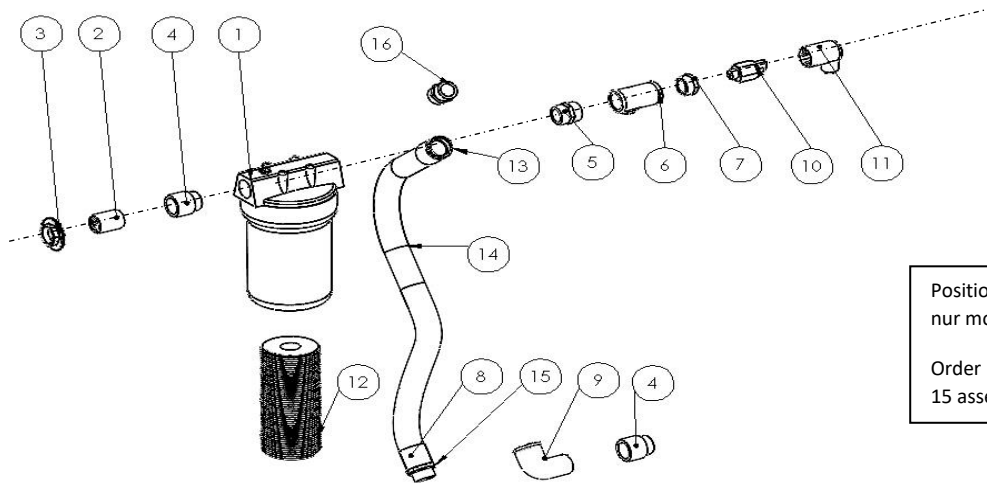

4. Wassereingang water inlet

Positionen 8,13,14 und 15
nur montiert bestellen. M1

Order positions 8,13,14 and
15 assembled only. M1

Pos Pos	Bezeichnung description	Artikelnummer spare part number	Anzahl piece
1	Microfiltergehäuse + 5" Filterkerze micro filter housing + 5" filter cartr	710001014	1
2	Langnippel 3/4"x 40mm RG threaded nipple 3/4" x 40	710003032	1
3	Mutter 3/4" x 49 m Bund MS nut w collar 3/4" x 49 brass	715100096	1
4	Hahnverlängerung 3/4" x 25 tap extension 3/4" x 25	710003036	1
5	Doppelnippel 3/4" MM RG lang double nipple 3/4" MM long red brass	710003009	1
6	T-Stück 3/4" WWW MS tee 3/4" FFF brass	710003053	1
7	Reduzierstück 3/4"M x 1/4"W MS reduction piece 3/4" M x 1/4" F brass	710003014	1
8	Presshülse 30mm pressing sleeve 30mm	710702095	2
9	Winkel 90° 3/4" MS i/a elbow 3/4" MF bronze	710003056	1
10	Druckschalter (Öffner) 230V pressure switch (NCC) 230V	710409149	1
11	Gerätestecker für 10409149/ 165/166 protectcap pressswitch IP55	710409167	1
12	Filterkerze 5" 50µ (1 Stk) filter cartridge 5" 50µ 1 pc	710000941	1
13	Schlauchverschr 2/3AV x 3/4"Schl x 3/4" hose connector 3/4"x3/4" brass	710703026	1
14	Wassereingangsschlauch 3/4"FormstabilSW m suction hose 19mm	710702105	0,54m
15	Schlauchnippel 3/4"a x 19mm SL MS hose nipple 3/4" x 19 mm brass	710702098	1
16	Doppelnippel 3/4" MM RG kurz double nipple 3/4" MM short brass	710003004	2